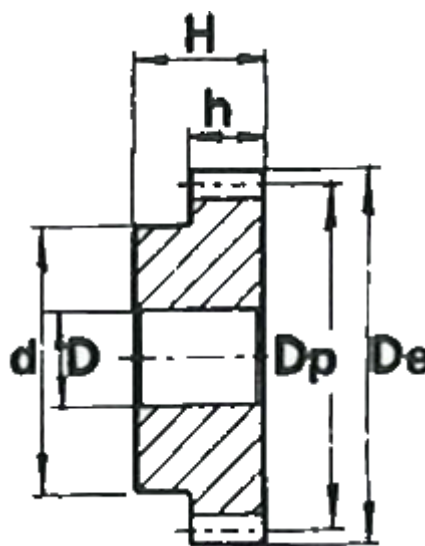

Varenummer: 616501040028
Beskrivelse: Cylindrisk tandhjul med nav
28 tdr. Modul 4

Mål

Antal tænder = 28
d = 75
D = 20
De = 120
Deling (Pitch) = 12.5664
Dp = 112
H = 60
h = 40

Modul = 4